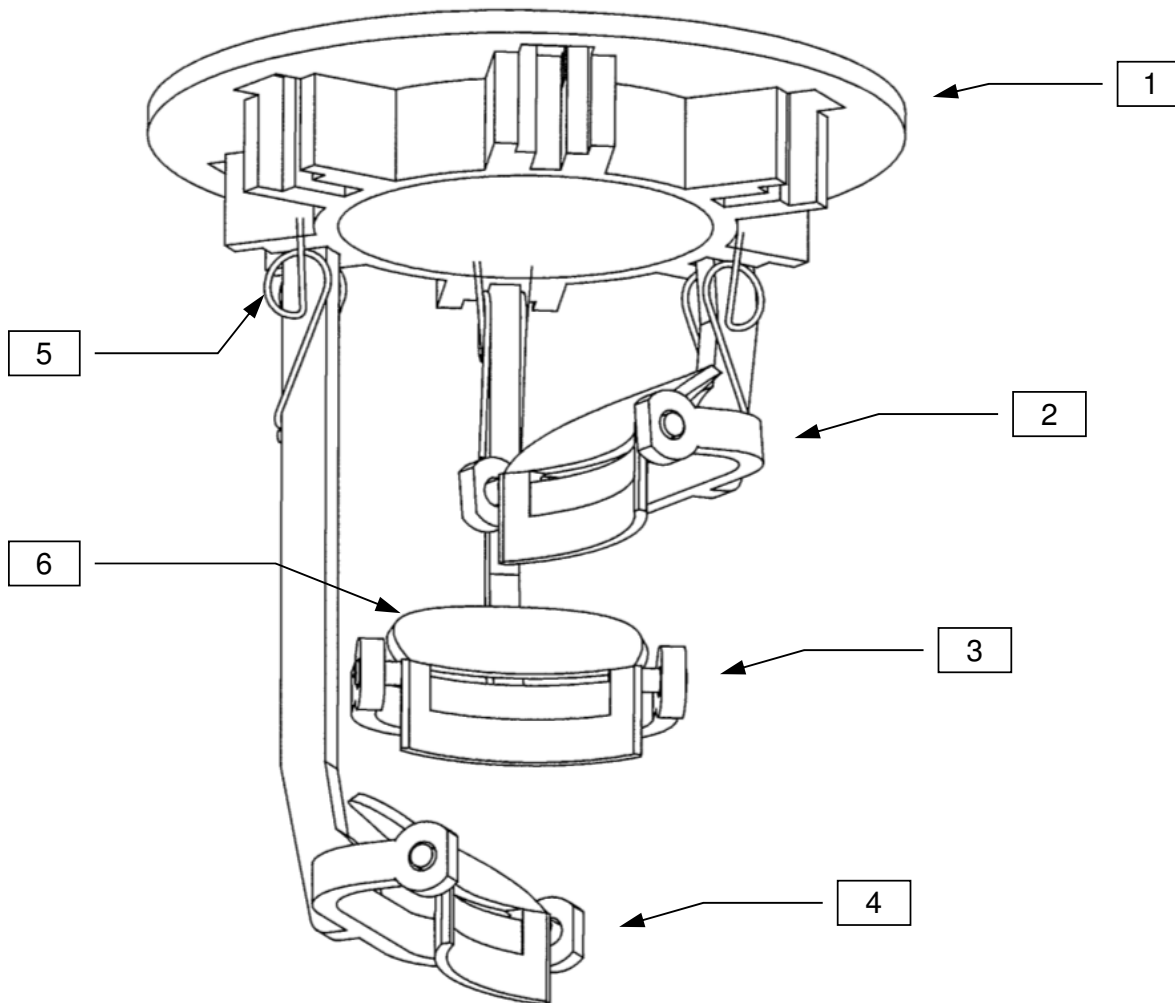

# EPLUCHEUR CONCOMBRE INOX SUR PIED Réf EPX003

REP	RÉFÉRENCE	DÉSIGNATION
1	E0018	PLATINE PLASTIQUE CONCOMBRES - GROSSES CAROTTES
2	N5140	JEU DE SUPPORTS (2) CONCOMBRES COURT
3	N5141	JEU DE SUPPORTS (2) CONCOMBRES MOYEN
4	N5142	JEU DE SUPPORTS (2) CONCOMBRES LONG
5	N5124	JEU DE RESSORT CAROTTES / CONCOMBRES (6)
6	N5122	JEU DE COUTEAUX CONCOMBRES (6)
	EX0015	PIED COMPLET INOX POUR EPLUCHEUR LT
	E0012	TETE ASSEMBLEE CONCOMBRE (Ø6 cm)